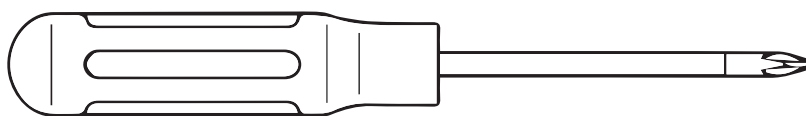

# **Инструкция по сборке диванов**

- Виктория**
- Даллас**
- Тулуза**
- Омега**

15-20 min

13

13

**A - x1   B - x1   C - x1   D - x1   E - x1   F - x3   G - x2**

**K - x8**

**L - x3**

**M - x6**

**N - x9**

**M6x40**

**M6x20**

**M6x35**

**D6/18**