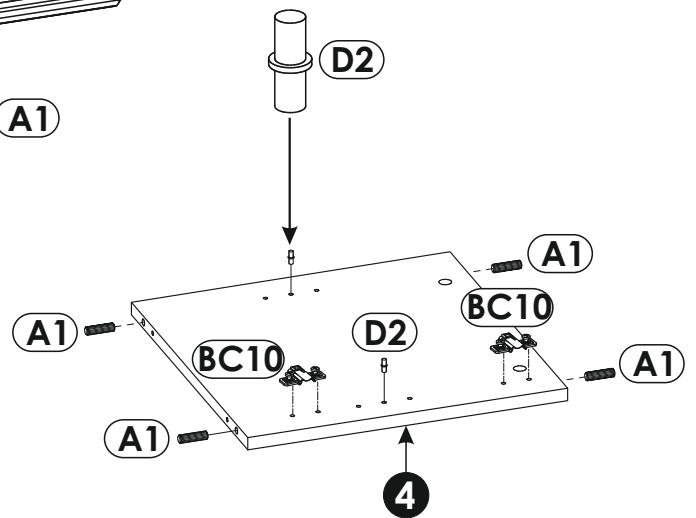

Инструкция по сборке

Набор модульной мебели

«**LINATE**»

Тумба RTV 3D/ТУР 51

АН-027.12.00.00

Дата изготовления

Штамп ОТК

ИООО « АНРЭКС »

1	400	400	16	x1	2/2
2	400	400	16	x1	2/2
3	400	400	16	x1	2/2
4	400	400	16	x1	2/2
5	1640	403	16	x1	2/2
6	522	365	16	x2	1/2

7	530	365	16	x1	1/2
8	1640	400	16	x1	2/2
9	543	160	19	x1	1/2
10	519	80	16	x1	1/2
11	543	218	19	x1	1/2
12	543	160	19	x1	1/2

13	527	80	16	x1	1/2
14	543	218	19	x1	1/2
15	543	428	19	x1	1/2
16	96	80	16	x1	1/2
17	424	545	3	x3	1/2

1 ▶

2 ▶

3 ▶

4 ▶

5 ▶

6 ▶

7 ▶