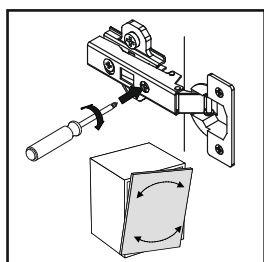

8 ▶

9 ▶

10 ▶

11 ▶

Инструкция по эксплуатации.

Качество и комплектность изделия рекомендуется проверять в магазине при покупке в распакованном виде. Сборка изделия должна производиться в порядке, изложенном в настоящей инструкции. В процессе эксплуатации изделий необходимо периодически затягивать ослабленные винтовые соединения. В случае необходимости перемещения изделия по квартире перед его перестановкой, необходимо полностью освободить его от груза (матраца). Во избежание поломки имеющихся опор передвигать производить приподнимая изделие над уровнем пола. Удаление пыли с изделий следует производить слегка влажной мягкой салфеткой. Во избежание коробления деталей и изменения цвета изделия следует избегать установки мебели на прямых солнечных лучах.