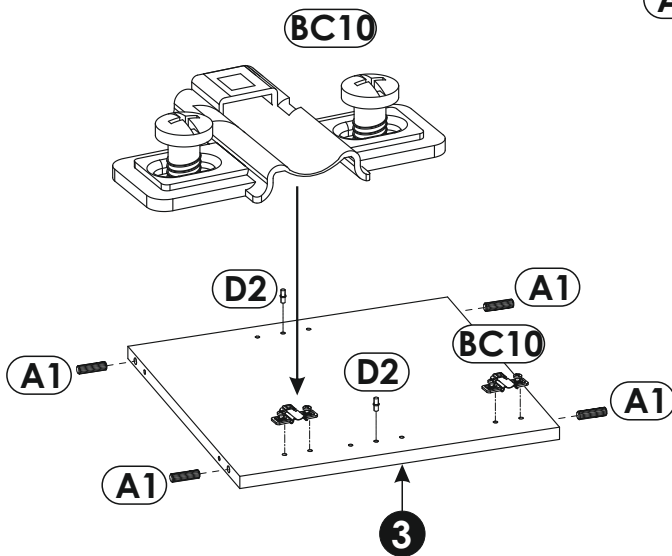

Инструкция по сборке

Набор модульной мебели

«**LINATE**»

Тумба RTV 3D/ТУР 51

АН-027.12.00.00

Дата изготовления

Штамп ОТК

ИООО « АНРЭКС »

1	400	400	16	x1	2/2
2	400	400	16	x1	2/2
3	400	400	16	x1	2/2
4	400	400	16	x1	2/2
5	1640	403	16	x1	2/2
6	522	365	16	x2	1/2

7	530	365	16	x1	1/2
8	1640	400	16	x1	2/2
9	543	160	19	x1	1/2
10	519	80	16	x1	1/2
11	543	218	19	x1	1/2
12	543	160	19	x1	1/2

13	527	80	16	x1	1/2
14	543	218	19	x1	1/2
15	543	428	19	x1	1/2
16	96	80	16	x1	1/2
17	424	545	3	x3	1/2

1 ▶

2 ▶

3 ▶

4 ▶

5 ▶

6 ▶

7 ▶