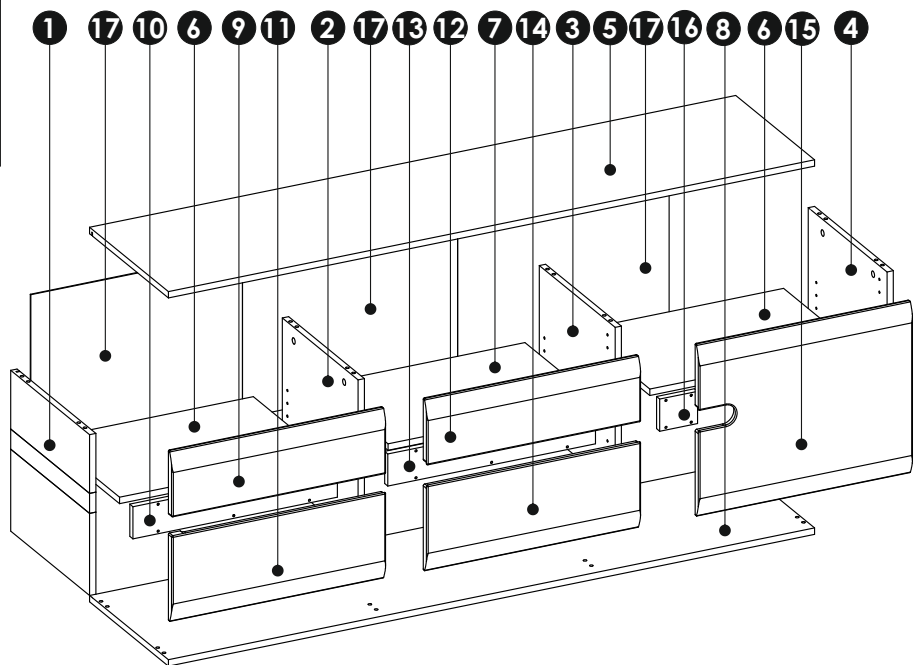

Инструкция по сборке

Набор модульной мебели

«**LINATE**»

Тумба RTV 3D/ТУР 51

АН-027.12.00.00

Дата изготовления

Штамп ОТК

ИООО « АНРЭКС »

1	400	400	16	x1	2/2
2	400	400	16	x1	2/2
3	400	400	16	x1	2/2
4	400	400	16	x1	2/2
5	1640	403	16	x1	2/2
6	522	365	16	x2	1/2

7	530	365	16	x1	1/2
8	1640	400	16	x1	2/2
9	543	160	19	x1	1/2
10	519	80	16	x1	1/2
11	543	218	19	x1	1/2
12	543	160	19	x1	1/2