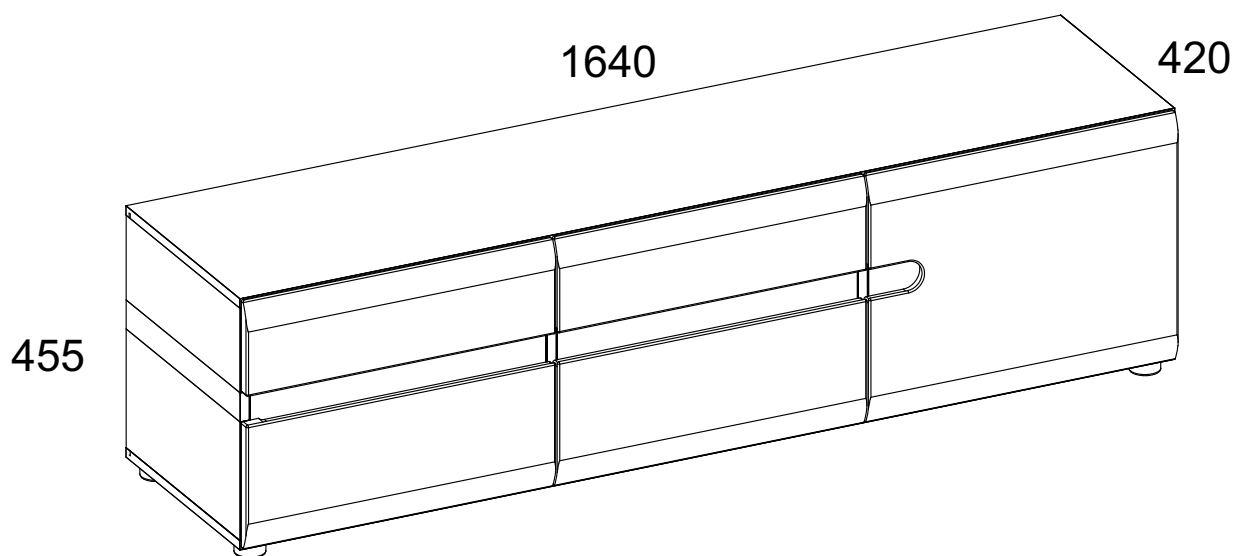

Инструкция по сборке

Набор модульной мебели

«**LINATE**»

Тумба RTV 3D/ТУР 51

АН-027.12.00.00

Дата изготовления

Штамп ОТК

ИООО « АНРЭКС »

1	400	400	16	x1	2/2
2	400	400	16	x1	2/2
3	400	400	16	x1	2/2
4	400	400	16	x1	2/2
5	1640	403	16	x1	2/2
6	522	365	16	x2	1/2

7	530	365	16	x1	1/2
8	1640	400	16	x1	2/2
9	543	160	19	x1	1/2
10	519	80	16	x1	1/2
11	543	218	19	x1	1/2
12	543	160	19	x1	1/2