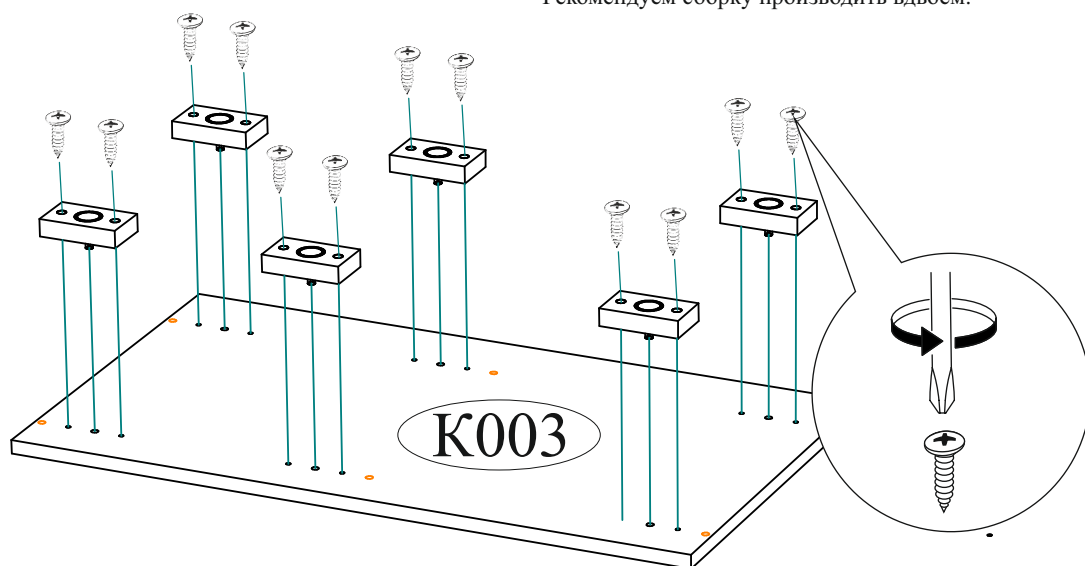

Комплектовочная ведомость

Поз.	Наименование	Длина	Ширина	Кол-во	Упаковка
Б003	Боковина	2124	440	2	Боковины
Пр004	Перегородка	2124	440	1	Боковины
Ств062	Створка	2118	396	2	Боковины
ТО002	Труба овальная	370 мм		1	Крышки
Бр002	Брус соедин.	768 мм		4	Крышки
В003	Вязка	440	376	3	Крышки
К003	Крышка	802	460	1	Крышки
К004	Крышка	802	460	1	Крышки
Л003	ЛДВП	796	429	5	Крышки
П002	Полка	440	376	3	Крышки
Фурнитура				1	Крышки

Гвоздь 2x20 90 шт.	Ручка BTS №37 кнопка (хром) 2 шт.	Опора прямоугольная 20 мм. 6 шт.	Стяжка межсекционная D5x32 1 шт.	
Евровинт 6x50 12 шт.	Евроключ 1 шт.	Заглушка технологическая 22 шт.	Заглушка технологическая 6 шт.	
Полкодержатель (хром) 12 шт.	Петля 4-х шарнирная накладная 8 шт.	Футорка для шурупа 4x16 12 шт.	Шуруп 4x16 48 шт.	
Необходимый инструмент для сборки. Рекомендуем сборку производить вдвоем.			Фланец овальный 16 мм. 2 шт.	Эксцентриковая стяжка усиленная 12 шт.

Качество мебели зависит от качества сборки.
Рекомендуем доверить сборку специалистам.

Необходимый инструмент для сборки.

Рекомендуем сборку производить вдвоем.

1

Уважаемый покупатель!

Убедительная просьба сохранять упаковку до полной сборки изделия!

В случае обнаружения брака/дефекта обязательно сфотографировать выявленный дефект и этикетку на упаковке.

На фотографии должно быть четко видно: наименование изделия, дату изготовления и номер бригады.

Претензии по качеству без фотографии этикетки не принимаются.

РОССИЯ г. Пенза, ул. Чкалова, д. 40 кв. 86 т./ф (8412)20-40-20 BTS МЕБЕЛЬНАЯ КОМПАНИЯ е-mail: info@BTSmebel.ru www.btsmebel.ru	Дата 01.01.2016
ЕАС Гостиная «ВЕНЕЦИЯ» Цвет: ВЕНГЕ-ЛОРЕДО БТС 01-21.000	Гарантия 24 мес. Срок службы - 7 лет. № УПАКОВКИ 1/8
Название: БОКОВИНЫ	Бригада Бригада 1