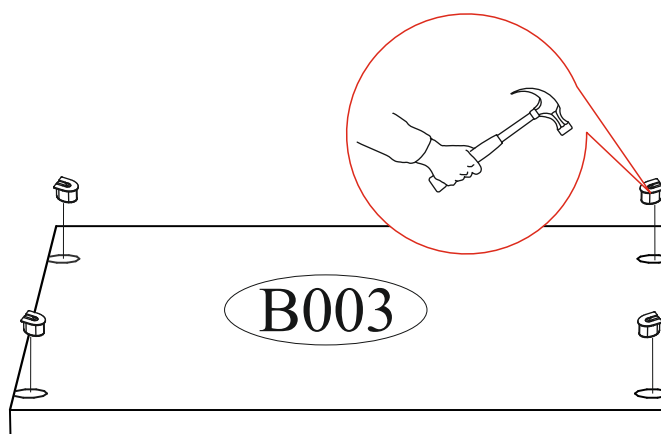

Комплектовочная ведомость

Поз.	Наименование	Длина	Ширина	Кол-во	Упаковка
Б003	Боковина	2124	440	2	Боковины
Пр004	Перегородка	2124	440	1	Боковины
Ств062	Створка	2118	396	2	Боковины
ТО002	Труба овальная	370 мм		1	Крышки
Бр002	Брус соедин.	768 мм		4	Крышки
В003	Вязка	440	376	3	Крышки
К003	Крышка	802	460	1	Крышки
К004	Крышка	802	460	1	Крышки
Л003	ЛДВП	796	429	5	Крышки
П002	Полка	440	376	3	Крышки
Фурнитура				1	Крышки

Гвоздь 2x20 90 шт.	Ручка BTS №37 кнопка (хром) 2 шт.	Опора прямоугольная 20 мм. 6 шт.	Стяжка межсекционная D5x32 1 шт.	
Евровинт 6x50 12 шт.	Евроключ 1 шт.	Заглушка технологическая 22 шт.	Заглушка технологическая 6 шт.	
Полкодержатель (хром) 12 шт.	Петля 4-х шарнирная накладная 8 шт.	Футорка для шурупа 4x16 12 шт.	Шуруп 4x16 48 шт.	
Необходимый инструмент для сборки. Рекомендуем сборку производить вдвоем.			Фланец овальный 16 мм. 2 шт.	Эксцентриковая стяжка усиленная 12 шт.

Качество мебели зависит от качества сборки.
Рекомендуем доверить сборку специалистам.

Необходимый инструмент для сборки.

Рекомендуем сборку производить вдвоем.

1

Уважаемый покупатель!

Убедительная просьба сохранять упаковку до полной сборки изделия!

В случае обнаружения брака/дефекта обязательно сфотографировать выявленный дефект и этикетку на упаковке.

На фотографии должно быть четко видно: наименование изделия, дату изготовления и номер бригады.

Претензии по качеству без фотографии этикетки не принимаются.

РОССИЯ г. Пенза, ул. Чкалова, д. 40 кв. 86 т./ф (8412)20-40-20 BTS МЕБЕЛЬНАЯ КОМПАНИЯ е-mail: info@BTSmebel.ru www.btsmebel.ru	Дата 01.01.2016
ЕАС Гостиная «ВЕНЕЦИЯ» Цвет: ВЕНГЕ-ЛОРЕДО БТС 01-21.000	Гарантия 24 мес. Срок службы - 7 лет. № УПАКОВКИ 1/8
Название: БОКОВИНЫ	Бригада Бригада 1